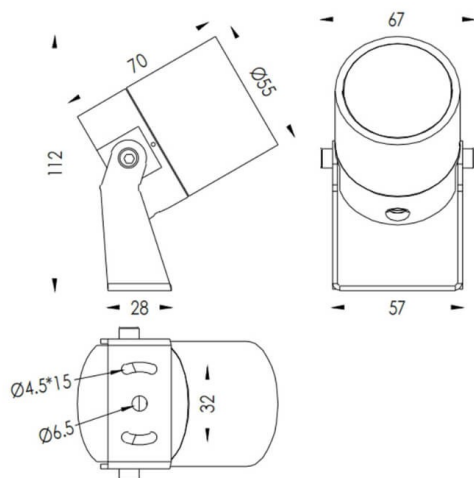

TUBEO-R

Code article	86.OS04.2331.01
Type de produit	Extérieur
Catégorie	Projecteurs
Famille	TUBEO-R
Sous-famille	TUBEO-R
Pictograms	

Dimensions

Product dimensions (mm) 55(Dia)X170(H)mm

Dessin technique

Produit	
Puissance système (W)	6
Flux lumineux utile (lm)	454
Efficacité lumineuse (lm/W)	75.67
Angle de faisceau	24
Durée de vie	50000h L70B10
IP	65
Équipement	ON-OFF
Durée de vie utile (h)	50000h L70B10
Température de couleur (K)	3000
Uniformité chromatique (SDCM)	SDCM3
CRI	80
IK	IK10